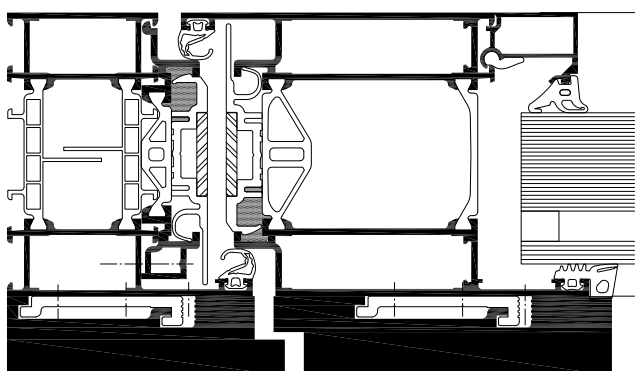

WICSTYLE 75 evo i klassen FB4

Systemgodkendelse / CE-Mærkning
Jævnfør DIN EN 14351-1

Se klassificering af den enkelte dørserie

Teknisk beskrivelse:

Skudhæmmende jævnfør EN 1522:

- Die nye WICLINE 65 evo og WICLINE 75 evo vinduesserier. Med simple systemudvidelser er blevet testet jævnfør denne norm og har succesfuldt bestået i klasserne FB4 S og FB4 NS
- Den skudhæmmende udførelse i klasserne FB4 S og FB4 NS er realiserbar. Forskellige åbningsarter, som hulvindue eller som vinduesbånd
- Den skudhæmmende udførelse er kombinerbar med indbrudssikring i klasserne RC1N, RC2N, RC2 og RC3 jævnfør EN1627