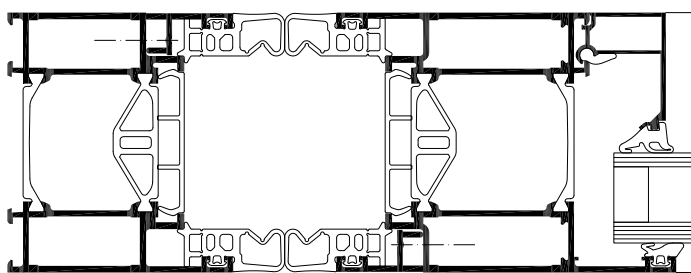

# WICSTYLE 65 evo/ WICSTYLE 75 evo Klemfri dør

Sikker betjening med effektiv undgåelse af klem steder i området omkring hængsels siden kombineret med de bedste ydelsesegenskaber af WICSTYLE dørsystemerne med byggedybde 65 mm og 75 mm. Dette tilbyder de klemfri døre WICSTYLE 65 evo og WICSTYLE 75 evo.

### Profilteknik:

- Den klemfri dør opnås udelukkende med specielle tætninger i dørens hængsels side
- Der er ikke brug for yderligere tiltag
- Kravene jævnfør DIN 18650 – (sikkerhedsafstand > 25 mm) opfyldes herved
- Højsoleret flerkammerssystem med symmetrisk opbygning. Kvalitetssikret samling mellem halvskaller og isolatorer
- Til en-fløjede og to-fløjede anslagsdør
- Til udadgående og indadgående anslagsdøre
- Til glas eller paneler med fyldningstykkelse fra 3 mm til 60 mm
- Forskellige bundløsninger med bundstykker i isoleret og u-isoleret udførelse
- også barriere fri adgang
- Faste, eller med WICLINE 65 evo vindue kombinerbare oplukkelige, over og sidepartier