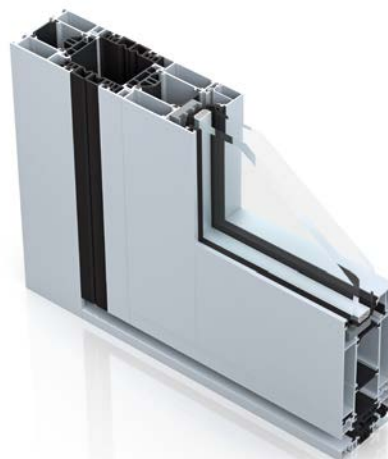

# WICSTYLE 65 evo/ WICSTYLE 75 evo Klemfri dør

Sikker betjening med effektiv undgåelse af klem steder i området omkring hængsels siden kombineret med de bedste ydelsesegenskaber af WICSTYLE dørsystemerne med byggedybde 65 mm og 75 mm. Dette tilbyder de klemfri døre WICSTYLE 65 evo og WICSTYLE 75 evo.

### Profilteknik:

- Den klemfri dør opnås udelukkende med specielle tætninger i dørens hængsels side
- Der er ikke brug for yderligere tiltag
- Kravene jævnfør DIN 18650 – (sikkerhedsafstand > 25 mm) opfyldes herved
- Højsoleret flerkammerssystem med symmetrisk opbygning. Kvalitetssikret samling mellem halvskaller og isolatorer
- Til en-fløjede og to-fløjede anslagsdør
- Til udadgående og indadgående anslagsdøre
- Til glas eller paneler med fyldningstykkelse fra 3 mm til 60 mm
- Forskellige bundløsninger med bundstykker i isoleret og u-isoleret udførelse
- også barriere fri adgang
- Faste, eller med WICLINE 65 evo vindue kombinerbare oplukkelige, over og sidepartier