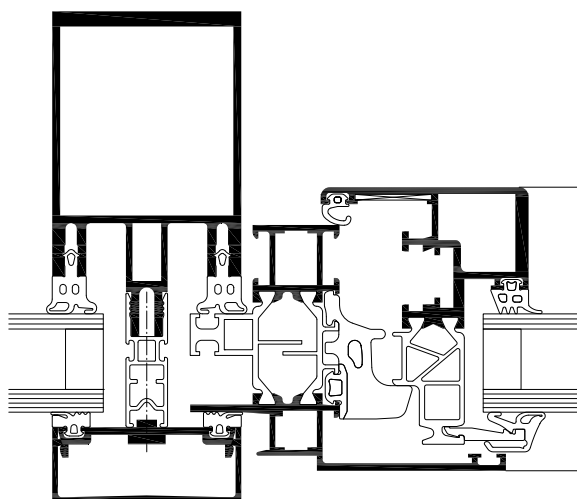

WICLINE 65 evo/ WICLINE 75 evo

Opluk side, bundhængte og dreje/kiphængte

Den optimale kombination – WICTEC facadesystem med integrerede åbninger fra WICSTYLE evo vinduessystem. De fleksible systemer med topværdier i ydelsesegenskaberne, giver muligheder for løsninger på allerhøjeste tekniske niveau, tilpasset med et stort antal tillægsfunktioner.

2 |

Systemgodkendelse / CE-Mærkning
Jævnfør DIN EN 14351-1:2006+A1:2010 samt EN 13830

Se klassificering for det enkelte WICLINE vinduessystem og WICTEC facadesystem

1 |