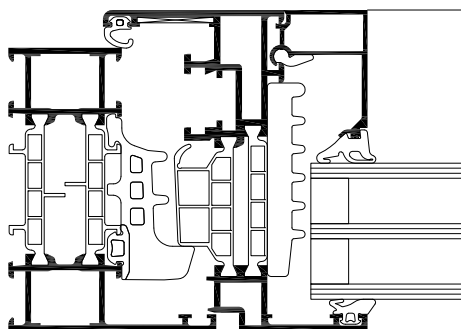

WICLINE 75 evo

Side, bund Dreje/kip kip/dreje

Med 75 mm byggedybde sætter WICLINE evo 75 sig i toppen af skalaen for varmeisolering og byggefysiske egenskaber. Med højeste ydelsesegenskaber er dette aluminiums vindue tilpasset de fremtidige krav inden for bygningsarkitekturen. I Schweiz er WICLINE 75 som det første metalvindue certificeret som miner-gie-P-modul.

Teknisk beskrivelse:

Profilteknik:

- Højsoleret flerkammersystem med symmetrisk opbygning. Kvalitetssikkert samling mellem halvskaller og isolatorer
- Patenterede hjørne og sprosseforbindere for høj stabilitet i karme og rammer
- Fyldningstykkelser op til 69 mm