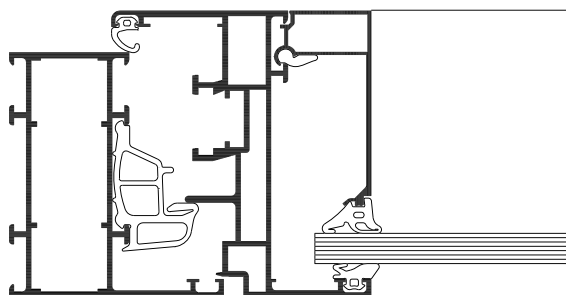

WICLINE 65N

WICLINE 65N er ideel til områder og bygninger hvor der kan ses bort fra særlige varmeisoleringssegenskaber. WICLINE 65N er ligeledes optimal at anvende til NRWG (Naturlig røg- og varme evakuering).

Teknisk beskrivelse:

Profilteknik:

- Høj kvalitets aluminiumsprofiler – u-isoleret
- Patenterede hjørne og sprosseforbindere for høj stabilitet i karme og rammer
- Fyldningstykkelser op til 58 mm

Beslæge:

- Skjulte enhåndsbetjente beslag efter valg med:
 - Udenpå liggende hængsler
 - Skjulte hængsler
- Rammevægte:
 - Op til 100 kg
- Rамmeformater (B x H) op til 1300 mm x 1700 mm

Kompatibel med dørserien WICSTYLE 65N u-isoleret