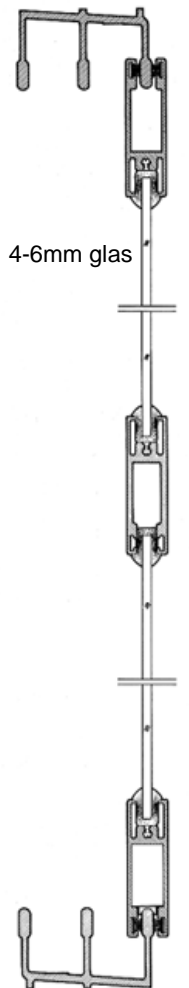

SMALPROFIL SKYDEDØRE VENTANA SYSTEM 20

VENTANA System 20 er et uisoleret smalprofil aluminium skydedør system til altanlukninger og udestuer. Udføres med børstetætninger og nylonhjul med rustfri kuglelejer.

Leveres med 4-6 mm enkeltglas eller 16mm termoglas for bedre isolering.

Leveres i enten lakeret hvid eller natur-
eloxeret overflade.

VENTANA System 20

Snit og profilnumre

Vandrette sporprofiler IP-60 monteres direkte på underlag, og lodrette profiler IP-63 vippes på plads og fastskrues.

Bundkarm fuges tæt i begge sider for korrekt ud-dræning af regnvand.

Rammer løftes op i topskinne, ind på plads i bund og sænkes ned på plads. Plastsikringer klippes på plads, og døren er færdig til brug.

IT-15C snaplås kan evt. monteres.

Lodret snit i 3 fløjet skydedør

Vandret snit i 3 fløjet skydedør