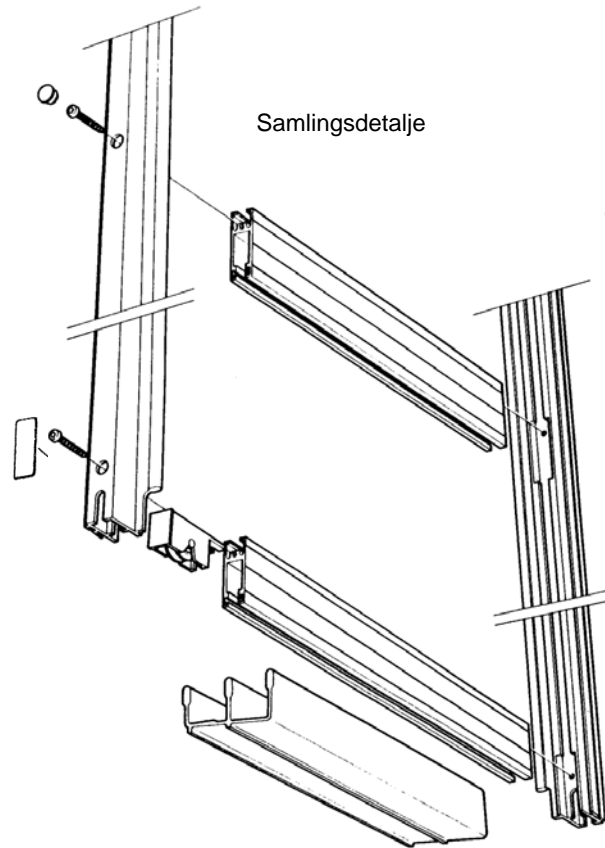

VENTANA System 20

Snit og profilnumre

Vandrette sporprofiler IP-60 monteres direkte på underlag, og lodrette profiler IP-63 vippes på plads og fastskrues.

Bundkarm fuges tæt i begge sider for korrekt ud-dræning af regnvand.

Rammer løftes op i topskinne, ind på plads i bund og sænkes ned på plads. Plastsikringer klippes på plads, og døren er færdig til brug.

IT-15C snaplås kan evt. monteres.