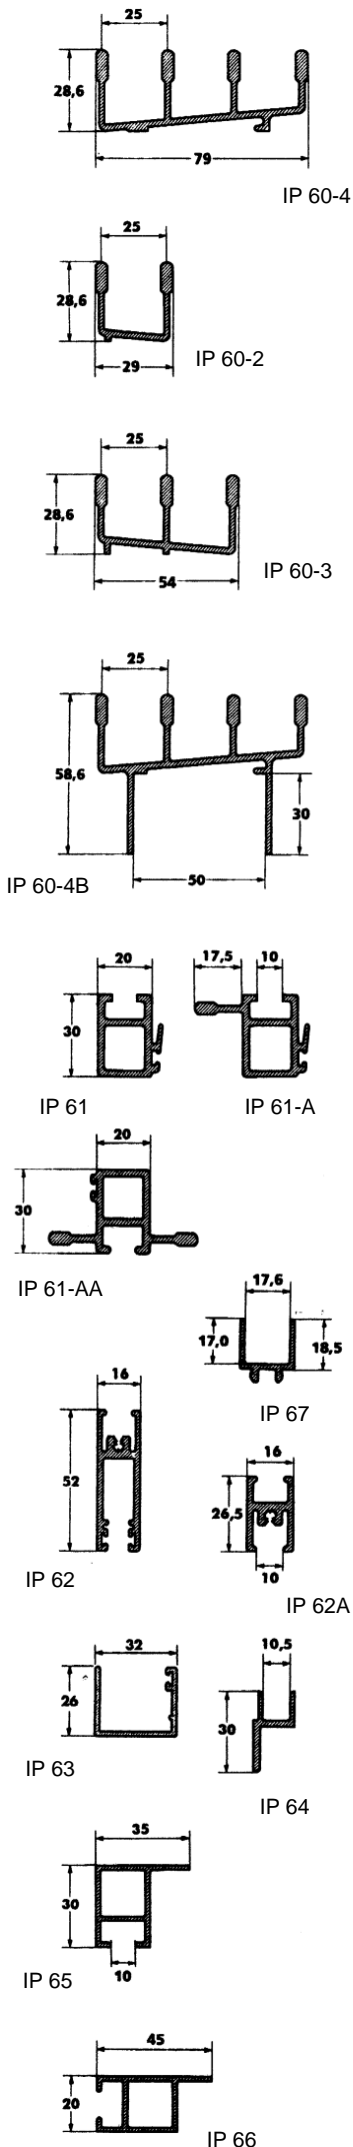

VENTANA System 20

Snit og profilnumre

Vandrette sporprofiler IP-60 monteres direkte på underlag, og lodrette profiler IP-63 vippes på plads og fastskrues.

Bundkarm fuges tæt i begge sider for korrekt ud-dræning af regnvand.

Rammer løftes op i topskinne, ind på plads i bund og sænkes ned på plads. Plastsikringer klippes på plads, og døren er færdig til brug.

IT-15C snaplås kan evt. monteres.